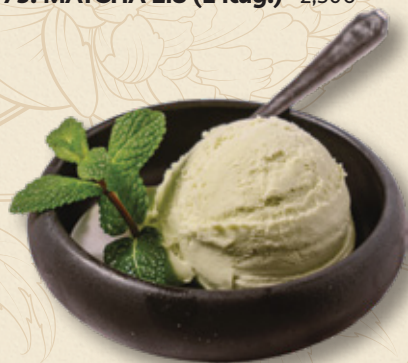

Nachtisch

74. MOCHI EIS (2 Stk.) 5,50€

zur Auswahl:

Kokos

Matcha

Mango

75. MATCHA EIS (1 Kug.) 2,50€

96. BANH CAM (3 Stk.) 3,90€

Sesambällchen (Klebreis mit

Rote-Bohnenfüllung)

97. DUA CHIEN (2 Stk.) 3,90€

Gebackene Ananas mit
Erdnüssen und Honig

98. CHUOI CHIEN (3 Stk.) 3,50€

Gebackene Bananen mit
Erdnüssen und Honig